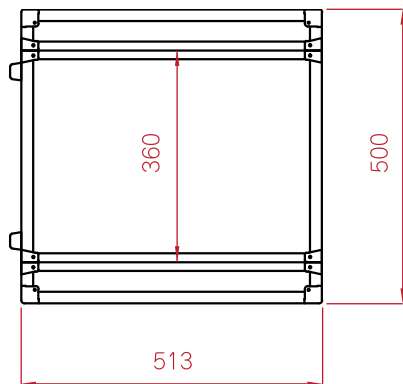

## 2U D360

サイズ:W513×H115×D500mm  
重さ:約6kg  
アングル:フロントのみ  
HAIRICH 製 定価:¥20,000  
(DUPLEX 製 定価:¥25,000)

## 3U D360

サイズ:W513×H160×D500mm  
重さ:約6.5kg  
アングル:フロントのみ  
HAIRICH 製 定価:¥22,000  
(DUPLEX 製 定価:¥30,000)