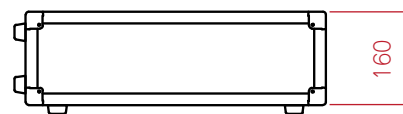

## 2U D360

サイズ:W513×H115×D500mm  
重さ:約6kg  
アングル:フロントのみ  
HAIRICH 製 定価:¥20,000  
(DUPLEX 製 定価:¥25,000)

## 3U D360

サイズ:W513×H160×D500mm  
重さ:約6.5kg  
アングル:フロントのみ  
HAIRICH 製 定価:¥22,000  
(DUPLEX 製 定価:¥30,000)