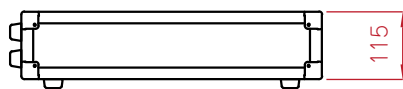

## 2U D360

サイズ:W513×H115×D500mm  
重さ:約6kg  
アングル:フロントのみ  
HAIRICH 製 定価:¥20,000  
(DUPLEX 製 定価:¥25,000)

## 3U D360

サイズ:W513×H160×D500mm  
重さ:約6.5kg  
アングル:フロントのみ  
HAIRICH 製 定価:¥22,000  
(DUPLEX 製 定価:¥30,000)