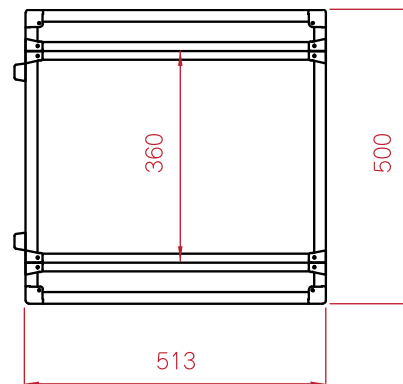

## 2U D360

サイズ:W513×H115×D500mm  
重さ:約6kg  
アングル:フロントのみ  
HAIRICH 製 定価:¥20,000  
(DUPLEX 製 定価:¥25,000)

## 3U D360

サイズ:W513×H160×D500mm  
重さ:約6.5kg  
アングル:フロントのみ  
HAIRICH 製 定価:¥22,000  
(DUPLEX 製 定価:¥30,000)